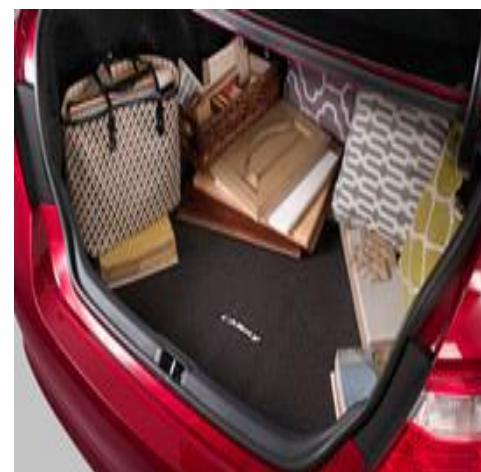

TAPETES DE ALFOMBRA

- Ayuda a proteger la alfombra original del lodo, piedras y demás objetos provenientes del camino.
- Hecho de material durable y fácil de lavar.

No. DE PARTE	ESPECIFICACIONES	CÓDIGOS DE VERSIÓN 2018			
		LE	SE	XLE	XLE NAVI
PT206-03180-01	COLOR: GRIS NÚMERO DE PIEZAS: 4	.	.	.	.
PT206-03180-02	COLOR: NEGRO NÚMERO DE PIEZAS: 4	.	.	.	.