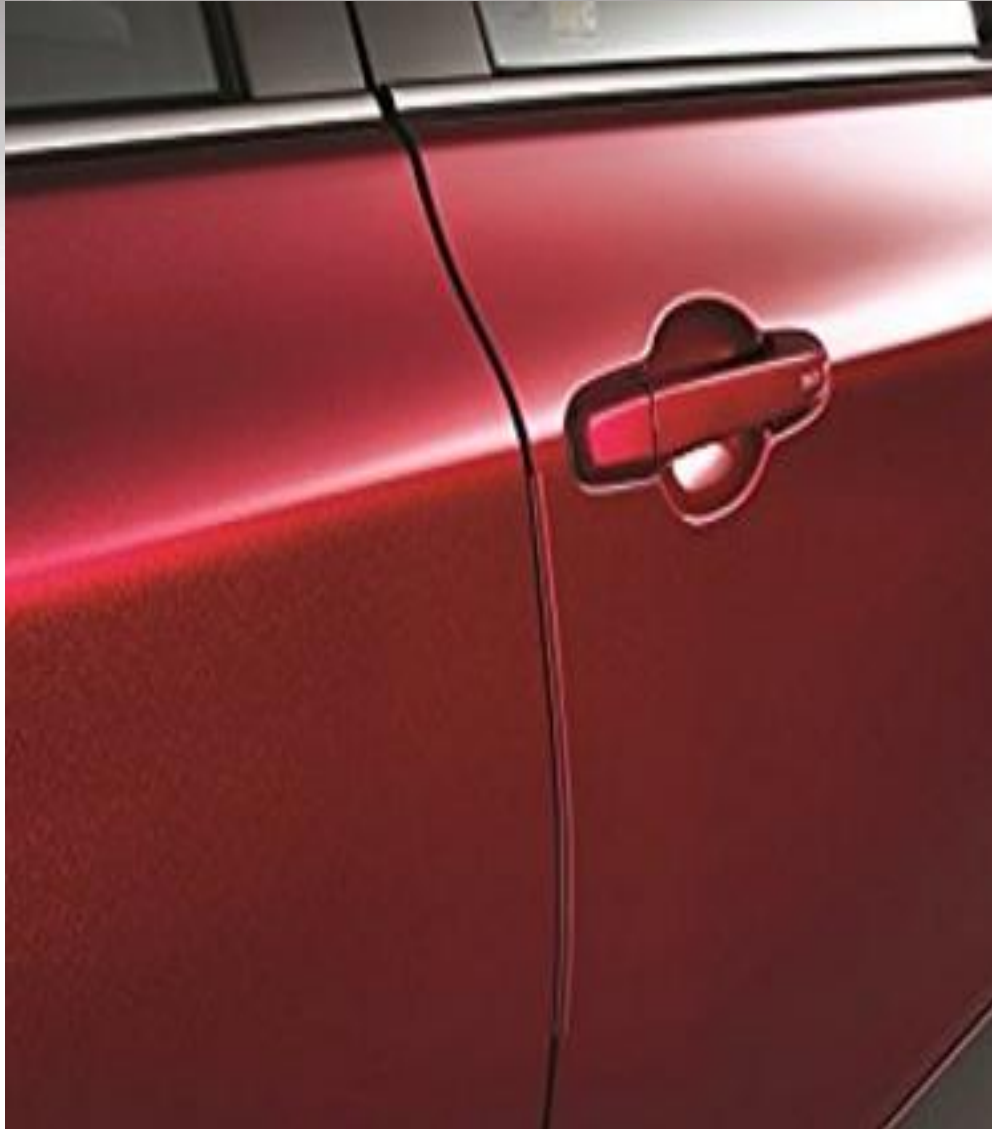

PROTECTORES PARA MARCO DE PUERTA

- Ayuda a prevenir golpes en la parte baja de la puerta, evitando rayones o lastimaduras a la pintura.
- Acero inoxidable recubierto.
- Encaja a la perfección con la carrocería.

No. DE PARTE	ESPECIFICACIONES	CÓDIGOS DE VERSIÓN 2018			
		LE	SE	XLE	XLE NAVI
PT936-03180-01	Color 0089/Platinum White pearl 4 Piezas	.	.	.	.
PT936-03180-02	Color 0218/Attitude black 4 Piezas	.	.	.	.
PT936-03180-03	Color 03T3/Red 4 Piezas	.	.	.	.
PT936-03180-04	Color 04X7/Graphite 4 Piezas	.	.	.	.
PT936-03180-10	Color 0040/Super White 4 Piezas	.	.	.	.
PT936-03180-11	Color 01J9/Silver 4 Piezas	.	.	.	.
PT936-03180-21	Color 01H1/Gray 4 Piezas	.	.	.	.
PT936-03180-22	Color 0221/Blackish Ageha 4 Piezas	.	.	.	.