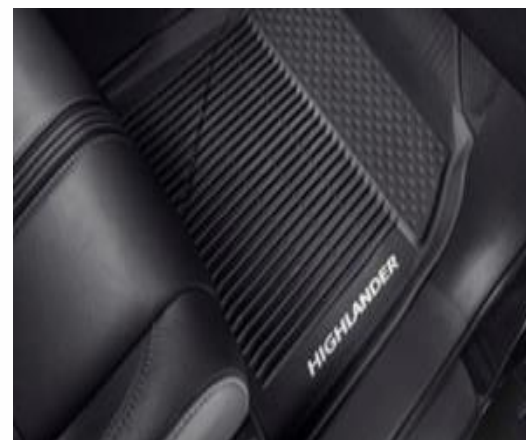

TAPETES DE ALFOMBRA

- Ayuda a proteger la alfombra original del vehículo.
- Diseñados para encajar perfectamente con el vehículo.

| No. DE PARTE | ESPECIFICACIONES | CÓDIGOS DE VERSIÓN 2018 | | | |
|----------------|--|-------------------------|-----|-----------------------|------------|
| | | LE | XLE | LIMITED PANORAMA ROOF | LIMITED BR |
| PT926-48140-20 | COLOR NEGRO 8 PASAJEROS 4 PIEZAS | • | • | • | • |
| PT926-48141-20 | COLOR NEGRO 7 PASAJEROS CON CALENTADOR TRASERO 4PIEZAS | • | • | • | • |

TAPETE DE USO RUDO PARA ÁREA DE CARGA

- Ayuda a proteger el área de carga del vehículo, incluyendo los respaldos de asientos traseros del desgaste prematuro.
- Diseñado para una mayor durabilidad.

| No. DE PARTE | ESPECIFICACIONES | CÓDIGOS DE VERSIÓN 2018 | | | |
|----------------|------------------|-------------------------|-----|-----------------------|------------|
| | | LE | XLE | LIMITED PANORAMA ROOF | LIMITED BR |
| PT924-48140-10 | COLOR GRIS | • | • | • | • |
| PT924-48140-20 | COLOR NEGRO | • | • | • | • |
| PT924-48140-50 | COLOR FLAXEN | • | • | • | • |