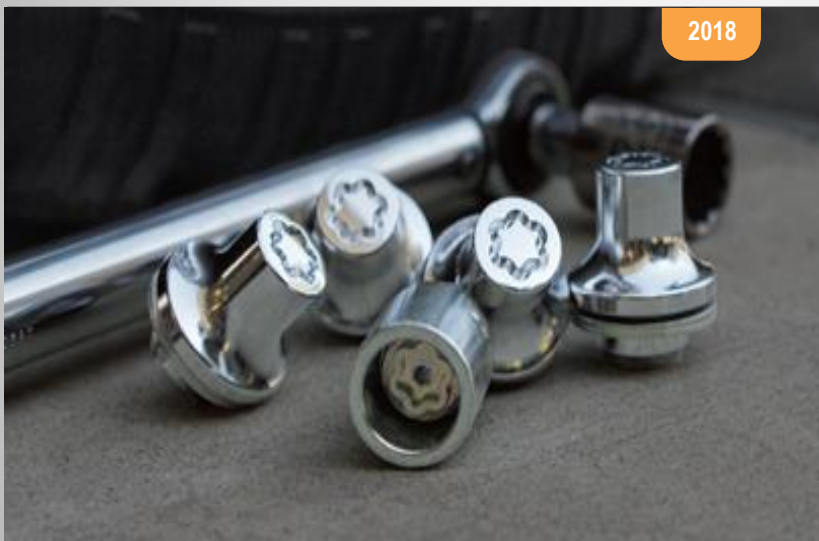

PARA MODELOS:

2018

ACCESORIOS ORIGINALES

BIRLOS DE SEGURIDAD

- Ayuda a proporcionar una protección confiable contra accidentes y robo.
- Peso equilibrado.
- Durable y resistentes a la corrosión.

No. DE PARTE	ESPECIFICACIONES	VERSIÓN	
		Base 1251	Premium 1253
PT276-30986	NÚMERO DE PIEZAS: 4 ACABADO: CROMO	●	●

Nota: Las imágenes solo son de referencia